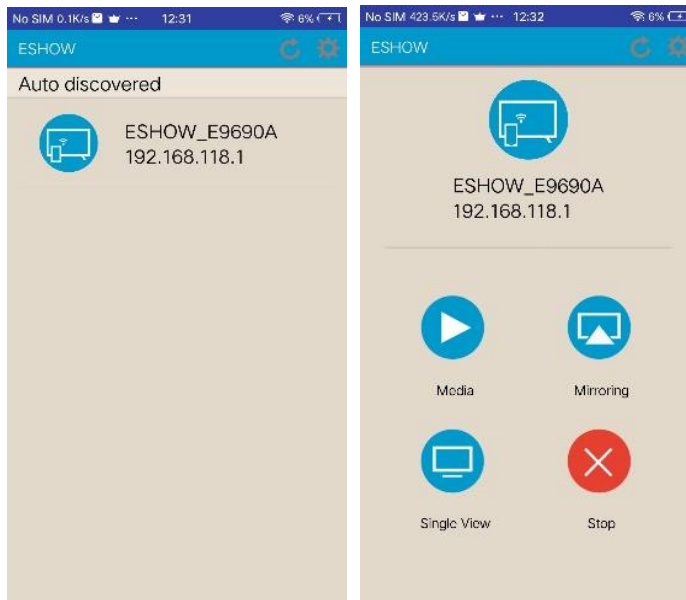

6. Відкрийте програму Eshow на своєму смартфоні

1. Торкніться іконки "Media", Ви можете поділитися медіа контентом (аудіо або відео).
   - Торкніться іконки " Single View ", Ви можете ділитися лише своїм контентом.
7. Працюйте на великому екрані