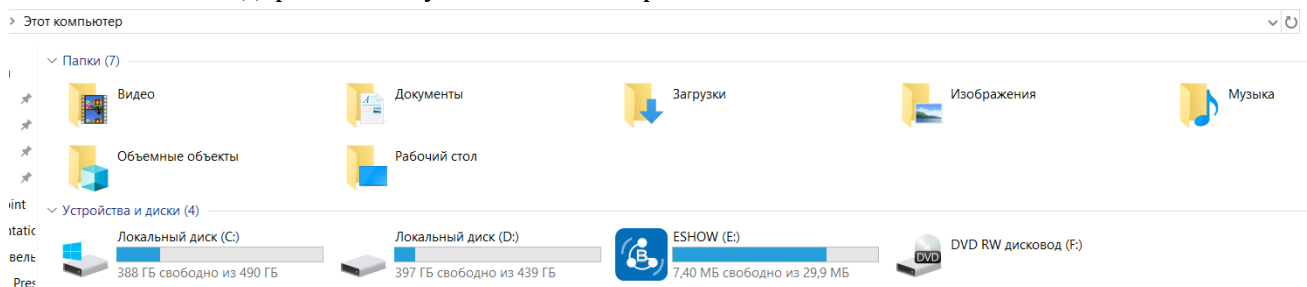

БЕЗДРОТОВІ СИСТЕМИ ПРЕЗЕНТАЦІЙ
PRESENT POINT
WP-PP-01 / WP-PP-04 / WP-PP-09
(СКОРОЧЕНА ІНСТРУКЦІЯ)

Для підключення до базового блоку PRESENT POINT

- MAC (за допомогою бездротового лаунчера WP-PP-USB)
 - Ноутбуки Windows (за допомогою бездротового лаунчера WP-PP-USB)
1. Під'єднайте кабель HDMI або VGA до пристрою та системи відображення (проектор або ТВ-панель).
 2. Під'єднайте роз'єм живлення та включіть блок живлення в розетку.
 3. Підключіть бездротовий лаунчер **WP-PP-USB** до свого комп'ютера або ноутбука:
 - відкрийте папку «Мій комп'ютер»

- відкрийте папку «ESHOW»
- ініціалізуйте бездротовий лаунчер **WP-PP-USB** (подвійний клік мишкою)

- в правому нижньому куті Вашого екрану з'явиться віконце ініціалізації бездротового лаунчера **WP-PP-USB**
- після ініціалізації бездротового лаунчера **WP-PP-USB** в віконці з'явиться напис «Connection open»
- натискайте бездротовий лаунчер **WP-PP-USB** та працюйте на великому екрані
- для відключення від великого екрану натисніть ще раз на бездротовий лаунчер **WP-PP-USB**

Для підключення до базового блоку PRESENT POINT

- пристроїв iOS та MAC (за допомогою Airplay)
 1. Під'єднайте кабель HDMI або VGA до пристрою та системи відображення (проектор або ТВ-панель).
 2. Під'єднайте роз'єм живлення та включіть блок живлення в розетку.
 3. Підключіться до базового блоку по WiFi:
 - знайдіть в WiFi мережах пристрій та підключіться до нього