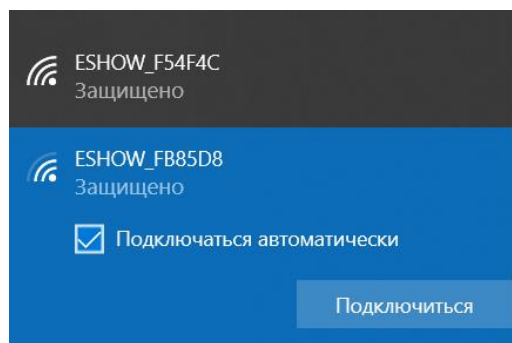

Для підключення до базового блоку PRESENT POINT

1. Ноутбуки Windows (за допомогою віртуального лаунчера «ESHOW»)
4. Під'єднайте кабель HDMI або VGA до пристрою та системи відображення (проектор або ТВ-панель).
  5. Під'єднайте роз'єм живлення та включіть блок живлення в розетку.
  6. Встановіть на свій комп'ютер програму віртуального лаунчера «ESHOW». Програма доступна за посиланням:
    <https://presentpoint.com.ua/ua/page/software/virtual_launcher_eshow.html>
  7. Підключіться до базового блоку по WiFi:
    - знайдіть в WiFi мережах пристрій та підключіться до нього
    - -

Пароль: 12345678

8. Запустіть програму віртуального лаунчера «ESHOW»