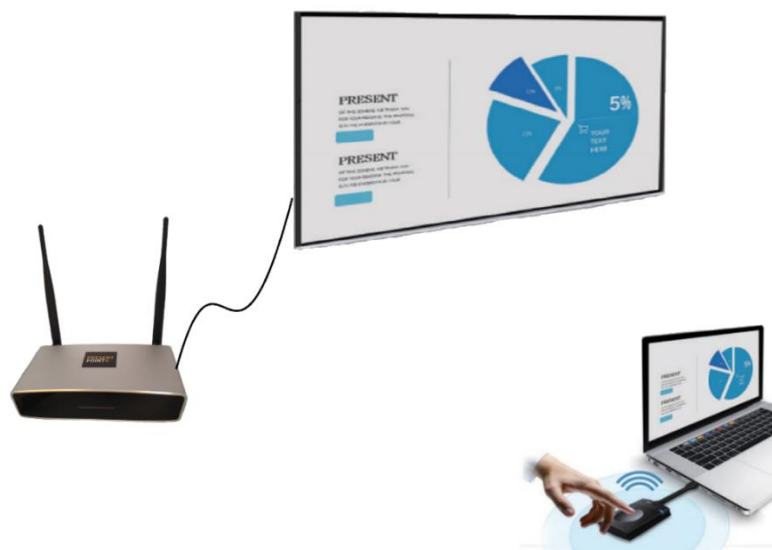

БЕЗДРОТОВІ СИСТЕМИ ПРЕЗЕНТАЦІЙ
PRESENT POINT
WP-PP-01 / WP-PP-04 / WP-PP-09
(СКОРОЧЕНА ІНСТРУКЦІЯ)

Для підключення до базового блоку PRESENT POINT

- MAC (за допомогою бездротового лаунчера WP-PP-USB)
 - Ноутбуки Windows (за допомогою бездротового лаунчера WP-PP-USB)
1. Під'єднайте кабель HDMI або VGA до пристрою та системи відображення (проектор або ТВ-панель).
 2. Під'єднайте роз'єм живлення та включіть блок живлення в розетку.
 3. Підключіть бездротовий лаунчер **WP-PP-USB** до свого комп'ютера або ноутбука:
 - відкрийте папку «Мій комп'ютер»

- відкрийте папку «ESHOW»
- ініціалізуйте бездротовий лаунчер **WP-PP-USB** (подвійний клік мишкою)

- в правому нижньому куті Вашого екрану з'явиться віконце ініціалізації бездротового лаунчера **WP-PP-USB**
- після ініціалізації бездротового лаунчера **WP-PP-USB** в віконці з'явиться напис «Connection open»
- натискайте бездротовий лаунчер **WP-PP-USB** та працюйте на великому екрані
- для відключення від великого екрану натисніть ще раз на бездротовий лаунчер **WP-PP-USB**

Для підключення до базового блоку PRESENT POINT

- пристроїв iOS та MAC (за допомогою Airplay)
 1. Під'єднайте кабель HDMI або VGA до пристрою та системи відображення (проектор або ТВ-панель).
 2. Під'єднайте роз'єм живлення та включіть блок живлення в розетку.
 3. Підключіться до базового блоку по WiFi:
 - знайдіть в WiFi мережах пристрій та підключіться до нього

6. Відкрийте програму Eshow на своєму смартфоні

- Торкніться іконки "Media", Ви можете поділитися медіа контентом (аудіо або відео).
 - Торкніться іконки " Single View ", Ви можете ділитися лише своїм контентом.
7. Працюйте на великому екрані