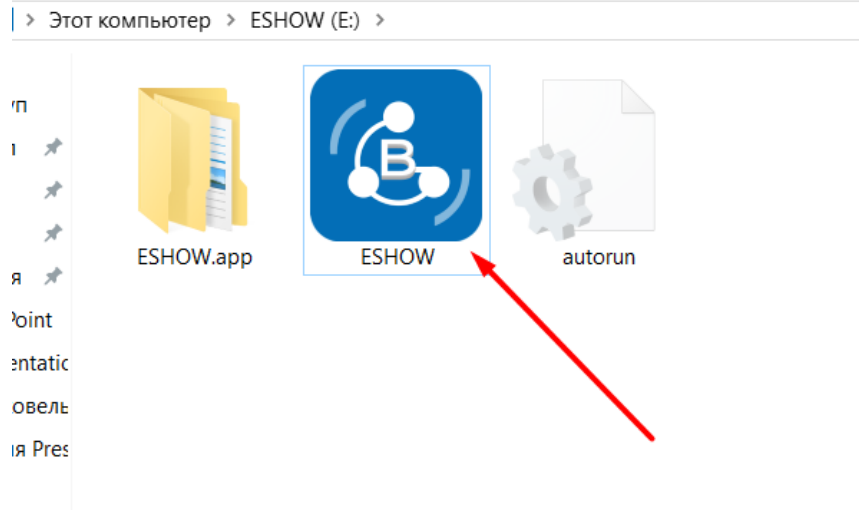

БЕЗДРОТОВІ СИСТЕМИ ПРЕЗЕНТАЦІЙ
PRESENT POINT
WP-PP-01 / WP-PP-04 / WP-PP-09
(СКОРОЧЕНА ІНСТРУКЦІЯ)

Для підключення до базового блоку PRESENT POINT

- MAC (за допомогою бездротового лаунчера WP-PP-USB)
 - Ноутбуки Windows (за допомогою бездротового лаунчера WP-PP-USB)
1. Під'єднайте кабель HDMI або VGA до пристрою та системи відображення (проектор або ТВ-панель).
 2. Під'єднайте роз'єм живлення та включіть блок живлення в розетку.
 3. Підключіть бездротовий лаунчер **WP-PP-USB** до свого комп'ютера або ноутбука:
 - відкрийте папку «Мій комп'ютер»

- відкрийте папку «ESHOW»
- ініціалізуйте бездротовий лаунчер **WP-PP-USB** (подвійний клік мишкою)

- в правому нижньому куті Вашого екрану з'явиться віконце ініціалізації бездротового лаунчера **WP-PP-USB**
- після ініціалізації бездротового лаунчера **WP-PP-USB** в віконці з'явиться напис «Connection open»
- натискайте бездротовий лаунчер **WP-PP-USB** та працюйте на великому екрані
- для відключення від великого екрану натисніть ще раз на бездротовий лаунчер **WP-PP-USB**

Для підключення до базового блоку PRESENT POINT

- пристроїв iOS та MAC (за допомогою Airplay)
 1. Під'єднайте кабель HDMI або VGA до пристрою та системи відображення (проектор або ТВ-панель).
 2. Під'єднайте роз'єм живлення та включіть блок живлення в розетку.
 3. Підключіться до базового блоку по WiFi:
 - знайдіть в WiFi мережах пристрій та підключіться до нього