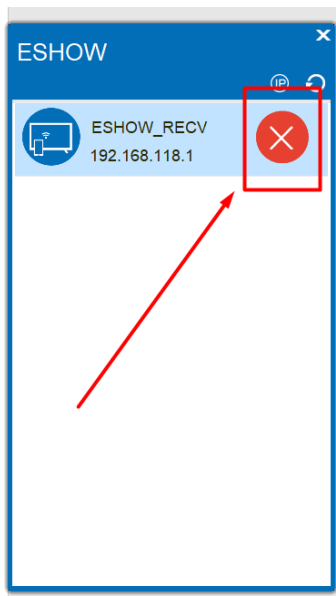

Для підключення до базового блоку PRESENT POINT

- Ноутбуки Windows (за допомогою віртуального лаунчера «ESHOW»)
4. Під'єднайте кабель HDMI або VGA до пристрою та системи відображення (проектор або ТВ-панель).
 5. Під'єднайте роз'єм живлення та включіть блок живлення в розетку.
 6. Встановіть на свій комп'ютер програму віртуального лаунчера «ESHOW». Програма доступна за посиланням:
https://presentpoint.com.ua/ua/page/software/virtual_launcher_eshow.html
 7. Підключіться до базового блоку по WiFi:
 - знайдіть в WiFi мережах пристрій та підключіться до нього
 -

Пароль: 12345678

8. Запустіть програму віртуального лаунчера «ESHOW»

9. Підключитися до пристрою.

10. Працюйте на великому екрані, натиснувши на іконку

11. Для відключення від великого екрану натисніть на іконку

12. Якщо пристрій інтегровано у вашу LAN-мережу, то підключитись до нього також можливо за допомогою віртуального лаунчера «ESHOW» ввівши IP-адресу пристрою.

Інтеграція PRESENT POINT в LAN-мережу

Інтеграція в LAN-мережу дає можливість підключати ваші смартфони або планшети через Wi-Fi точку доступу локальної мережі та не втрачати доступ до інтернету або внутрішніх корпоративних ресурсів.