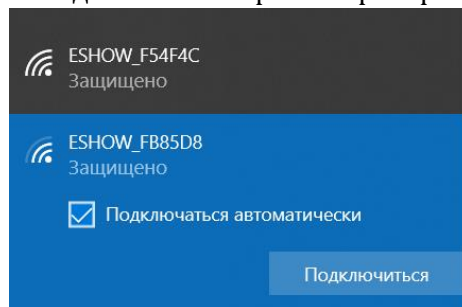

4. Або за посиланням:
  <https://presentpoint.com.ua/ua/page/software/android_eshow.html>
5. Підключіться до базового блоку по WiFi:
  - знайдіть в WiFi мережах пристрій та підключіться до нього