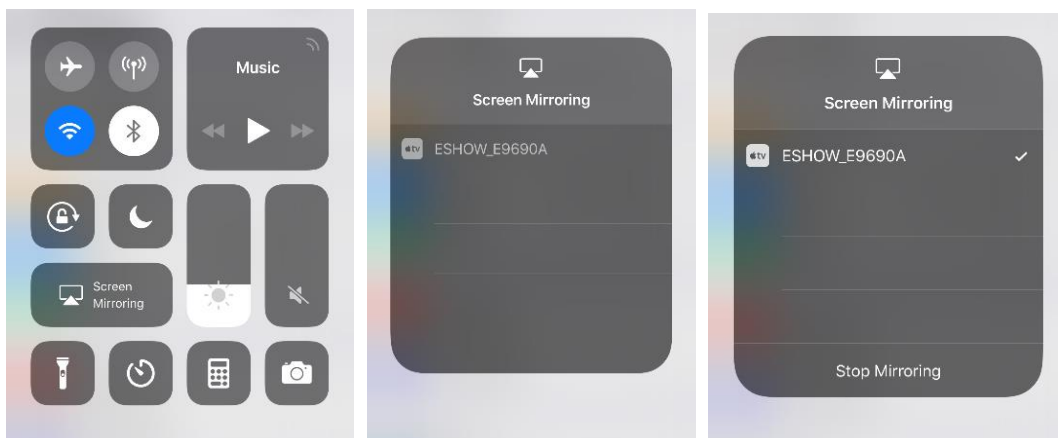

БЕЗДРОТОВІ СИСТЕМИ ПРЕЗЕНТАЦІЙ
PRESENT POINT
WP-PP-01 / WP-PP-04 / WP-PP-09
(СКОРОЧЕНА ІНСТРУКЦІЯ)

Для підключення до базового блоку PRESENT POINT

- MAC (за допомогою бездротового лаунчера WP-PP-USB)
 - Ноутбуки Windows (за допомогою бездротового лаунчера WP-PP-USB)
1. Під'єднайте кабель HDMI або VGA до пристрою та системи відображення (проектор або ТВ-панель).
 2. Під'єднайте роз'єм живлення та включіть блок живлення в розетку.
 3. Підключіть бездротовий лаунчер **WP-PP-USB** до свого комп'ютера або ноутбука:
 - відкрийте папку «Мій комп'ютер»

- відкрийте папку «ESHOW»
- ініціалізуйте бездротовий лаунчер **WP-PP-USB** (подвійний клік мишкою)

- в правому нижньому куті Вашого екрану з'явиться віконце ініціалізації бездротового лаунчера **WP-PP-USB**
- після ініціалізації бездротового лаунчера **WP-PP-USB** в віконці з'явиться напис «Connection open»
- натискайте бездротовий лаунчер **WP-PP-USB** та працюйте на великому екрані
- для відключення від великого екрану натисніть ще раз на бездротовий лаунчер **WP-PP-USB**

Для підключення до базового блоку PRESENT POINT

- пристроїв iOS та MAC (за допомогою Airplay)
 1. Під'єднайте кабель HDMI або VGA до пристрою та системи відображення (проектор або ТВ-панель).
 2. Під'єднайте роз'єм живлення та включіть блок живлення в розетку.
 3. Підключіться до базового блоку по WiFi:
 - знайдіть в WiFi мережах пристрій та підключіться до нього

Пароль: 12345678

4. Відкрийте Control Center та застосуйте іконку «Повтор екрану»

5. Працюйте на великому екрані

Для підключення до базового блоку PRESENT POINT

- пристрої Android (за допомогою програми Eshow)
 1. Під'єднайте кабель HDMI або VGA до пристрою та системи відображення (проектор або ТВ-панель).
 2. Під'єднайте роз'єм живлення та включіть блок живлення в розетку.
 3. Скачайте та встановіть програму Eshow на своєму смартфоні