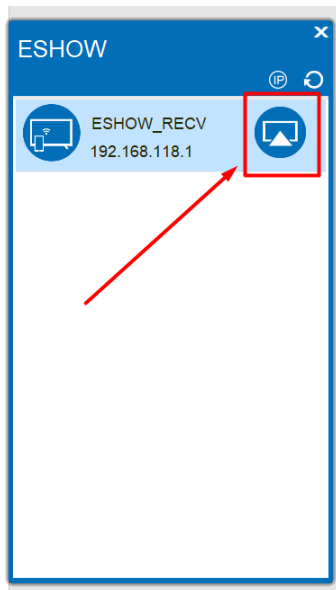

Для підключення до базового блоку PRESENT POINT

- Ноутбуки Windows (за допомогою віртуального лаунчера «ESHOW»)
4. Під'єднайте кабель HDMI або VGA до пристрою та системи відображення (проектор або ТВ-панель).
 5. Під'єднайте роз'єм живлення та включіть блок живлення в розетку.
 6. Встановіть на свій комп'ютер програму віртуального лаунчера «ESHOW». Програма доступна за посиланням:
https://presentpoint.com.ua/ua/page/software/virtual_launcher_eshow.html
 7. Підключіться до базового блоку по WiFi:
 - знайдіть в WiFi мережах пристрій та підключіться до нього
 -

Пароль: 12345678

8. Запустіть програму віртуального лаунчера «ESHOW»

9. Підключитися до пристрою.

10. Працюйте на великому екрані, натиснувши на іконку

11. Для відключення від великого екрану натисніть на іконку

12. Якщо пристрій інтегровано у вашу LAN-мережу, то підключитись до нього також можливо за допомогою віртуального лаунчера «ESHOW» ввівши IP-адресу пристрою.

Інтеграція PRESENT POINT в LAN-мережу

Інтеграція в LAN-мережу дає можливість підключати ваші смартфони або планшети через Wi-Fi точку доступу локальної мережі та не втрачати доступ до інтернету або внутрішніх корпоративних ресурсів.