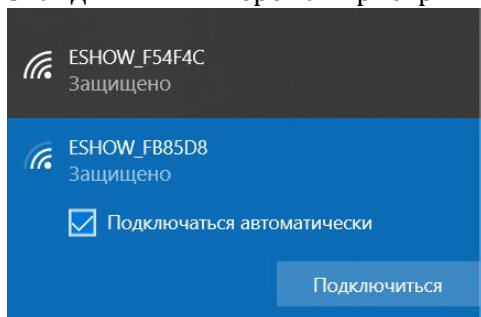

БЕЗДРОТОВІ СИСТЕМИ ПРЕЗЕНТАЦІЙ
PRESENT POINT
WP-PP-01 / WP-PP-04 / WP-PP-09
(СКОРОЧЕНА ІНСТРУКЦІЯ)

Для підключення до базового блоку PRESENT POINT

- MAC (за допомогою бездротового лаунчера WP-PP-USB)
 - Ноутбуки Windows (за допомогою бездротового лаунчера WP-PP-USB)
1. Під'єднайте кабель HDMI або VGA до пристрою та системи відображення (проектор або ТВ-панель).
 2. Під'єднайте роз'єм живлення та включіть блок живлення в розетку.
 3. Підключіть бездротовий лаунчер **WP-PP-USB** до свого комп'ютера або ноутбука:
 - відкрийте папку «Мій комп'ютер»

Для підключення до базового блоку PRESENT POINT

- пристроїв iOS та MAC (за допомогою Airplay)
 1. Під'єднайте кабель HDMI або VGA до пристрою та системи відображення (проектор або ТВ-панель).
 2. Під'єднайте роз'єм живлення та включіть блок живлення в розетку.
 3. Підключіться до базового блоку по WiFi:
 - знайдіть в WiFi мережах пристрій та підключіться до нього